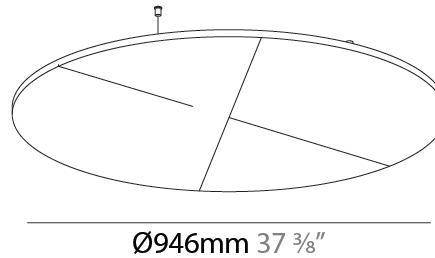

PROJECT	_____
TYPE	_____
SPECIFIER	_____
QUANTITY	_____
DATE	_____

GLORIOUS ACOUSTIC PANEL SUSPENSION

A300702-

base number	Finishes (Diamond)	Finish Options	Cable Length

1. To build a product code in our configurator select the specify button on the base model # product page
2. To build a manual product code on this datasheet choose from the options listed below in blue font and add the suffix to the base model #

GENERAL

Series: Glorious Acoustic Panel
Brand: Prolicht
Division: Architectural
Mounting Type: Suspension
Mounting Location: Ceiling
Subcategory: Acoustic

PHYSICAL

Shape: Round
Diameter (mm): 950
Diameter (in): 37 ³/₈
Height (mm): 24
Height (in): 15/16
Fixture Finish: [ANC](#) / [ASH](#) / [BNA](#) / [BTC](#) / [BZE](#) / [CEL](#) / [EGG](#) / [EVG](#) / [FOG](#) / [FOS](#) / [FST](#) / [FUA](#) / [IRI](#) / [IRO](#) / [KHA](#) / [LIC](#) / [LIM](#) / [MER](#) / [MSN](#) / [MUS](#) / [ONX](#) / [PEA](#) / [PLU](#) / [POL](#) / [PPY](#) / [RAY](#) / [ROY](#) / [RST](#) / [STE](#) / [SWD](#) / [TAN](#) / [TAU](#)
Holder Finish: [SSR](#) / [BKV](#) / [CWI](#) / [CRY](#) / [HAB](#) / [LAG](#) / [UFT](#) / [ITA](#) / [RUA](#) / [RUR](#) / [MIC](#) / [FTG](#) / [MYG](#) / [TWT](#) / [LOD](#) / [PUS](#) / [FRO](#) / [FUP](#) / [KIA](#) / [POP](#) / [BLS](#) / [SPG](#) / [MEY](#) / [GOH](#) / [GUM](#) / [CHC](#) / [COM](#) / [ABZ](#) / [JAG](#)
Fixture Material: Aluminum
Cable Details: [2000mm](#) / [6000mm](#) Transparent Cable

ELECTRICAL

LED

OPTICAL

RATINGS AND CERTIFICATIONS

Certified By: CSA Certified to UL and CSA Standards
IP rating: IP20