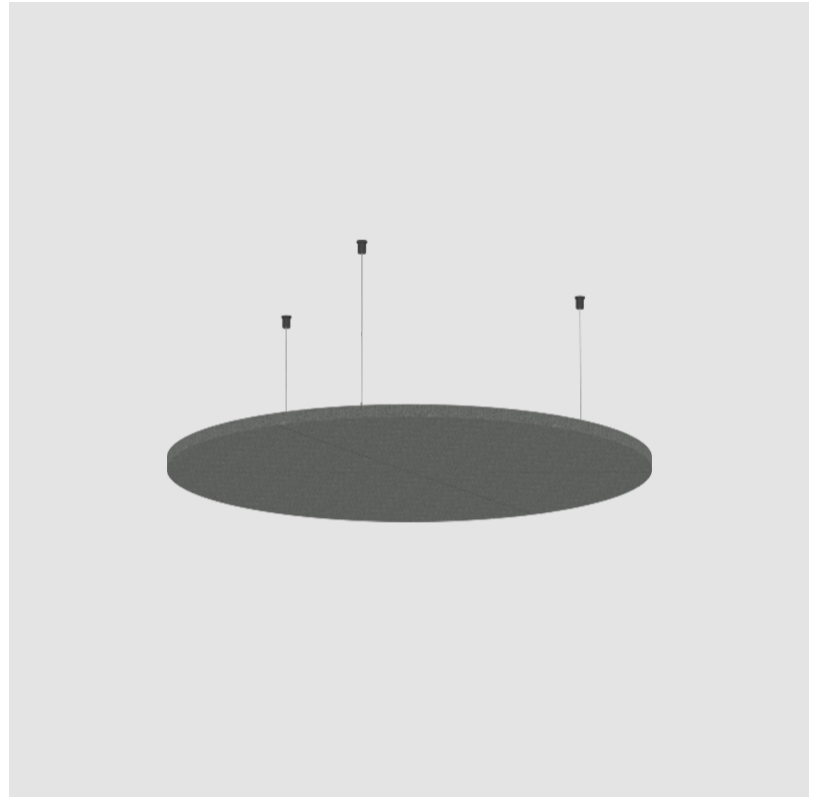

PROJECT	_____
TYPE	_____
SPECIFIER	_____
QUANTITY	_____
DATE	_____

GLORIOUS ACOUSTIC PANEL SUSPENSION

A300702-

base number	Finishes (Diamond)	Finish Options	Cable Length

1. To build a product code in our configurator select the specify button on the base model # product page
2. To build a manual product code on this datasheet choose from the options listed below in blue font and add the suffix to the base model #

GENERAL

Series: Glorious Acoustic Panel
Brand: Prolicht
Division: Architectural
Mounting Type: Suspension
Mounting Location: Ceiling
Subcategory: Acoustic

PHYSICAL

Shape: Round
Diameter (mm): 950
Diameter (in): 37 ³/₈
Height (mm): 24
Height (in): 15/16
Fixture Finish: [ANC](#) / [ASH](#) / [BNA](#) / [BTC](#) / [BZE](#) / [CEL](#) / [EGG](#) / [EVG](#) / [FOG](#) / [FOS](#) / [FST](#) / [FUA](#) / [IRI](#) / [IRO](#) / [KHA](#) / [LIC](#) / [LIM](#) / [MER](#) / [MSN](#) / [MUS](#) / [ONX](#) / [PEA](#) / [PLU](#) / [POL](#) / [PPY](#) / [RAY](#) / [ROY](#) / [RST](#) / [STE](#) / [SWD](#) / [TAN](#) / [TAU](#)
Holder Finish: [SSR](#) / [BKV](#) / [CWI](#) / [CRY](#) / [HAB](#) / [LAG](#) / [UFT](#) / [ITA](#) / [RUA](#) / [RUR](#) / [MIC](#) / [FTG](#) / [MYG](#) / [TWT](#) / [LOD](#) / [PUS](#) / [FRO](#) / [FUP](#) / [KIA](#) / [POP](#) / [BLS](#) / [SPG](#) / [MEY](#) / [GOH](#) / [GUM](#) / [CHC](#) / [COM](#) / [ABZ](#) / [JAG](#)
Fixture Material: Aluminum
Cable Details: [2000mm](#) / [6000mm](#) Transparent Cable

ELECTRICAL

LED

OPTICAL

RATINGS AND CERTIFICATIONS

Certified By: CSA Certified to UL and CSA Standards
IP rating: IP20